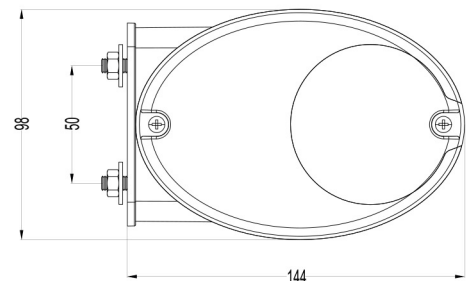

EL POSITION - BLINK UND BREMSLICHT NASO SEITLICH

Produktmerkmale

- 2 Funktionen: Position, Blinklicht als Frontleuchte
- 3 Funktionen: Position, Blinklicht und Bremslicht als Heckleuchte
- Speziell für USA designed
- %97 recyclebar
- 2K-Injektionstechnologie
- Neue Generation Reflektor und Linsen-Design
- Kabel können nach Kundenwunsch konfektioniert werden
- % 100 vor der Auslieferung getestet

ARTIKEL	BEZEICHNUNG	ART.NR.
	EL POSITIONS UND BLINKLICHT NASO SEITLICH	0001.3207.XXX
	EL POSITIONS UND BLINKLICHT NASO SEITLICH SS	0001.3207.XXX
	EL BREMSLICHT NASO SEITLICH	0001.3407.XXX
	EL BREMSLICHT NASO SEITLICH SS	0001.3407.XXX