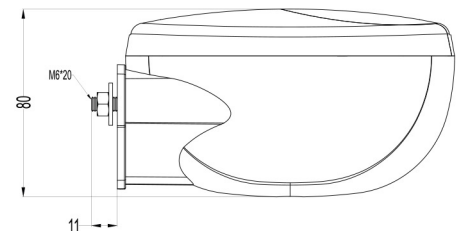

GLÜHBIRNE	
12 V 21 W	0001.2027.000
12 V 21/5 W	0001.2029.000

LINSE	
BLINKER BRUCHFEST	0001.0126.000
BREMSLICHT BRUCHFEST	0001.0128.000